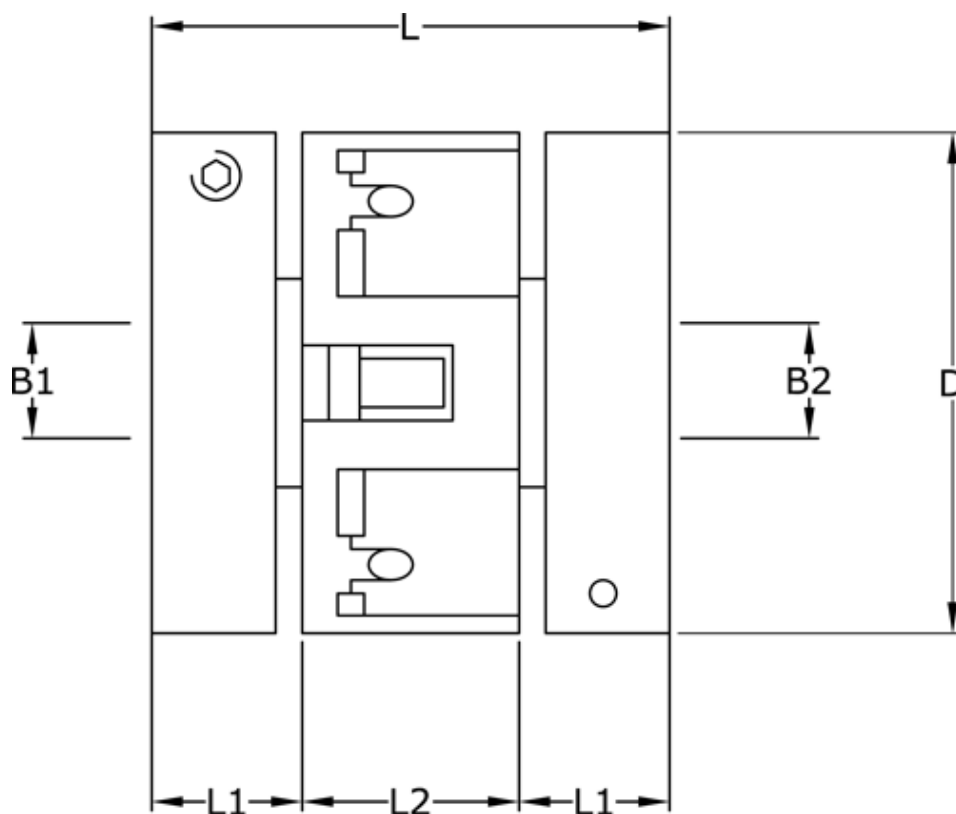

Varenummer: 3322207272032
Beskrivelse: Uni-Lat kobling str. 207.27.20.32
med klemnav, boring 5/10 mm

Mål

B1	= 5
B2	= 10
D	= 27
L	= 25.4
L1	= 9.3
L2	= 6.9
Skrue	= M3